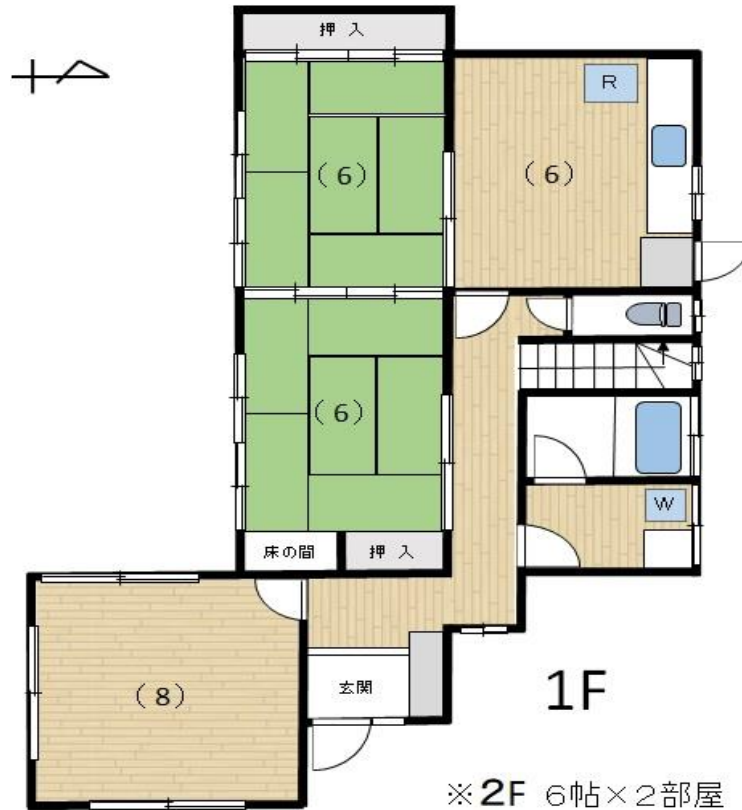

短期貸し 祝園戸建(駐車場1台付) 祝園駅 徒歩**3**分

撮影:R5. 10

- 祝園駅まで 徒歩 **3** 分
- 駐車場1台付き**(カーポート付)
- 短期貸しのみ** 定期借家契約
- 仮住まい**など ご相談ください
- 近鉄京都線・JR学研都市線

物件種目	戸建貸家
物件名	祝園戸建
間取り	5DK
所在地	京都府相楽郡精華町祝園仲ノ町14-28
交通	近鉄京都線『新祝園』駅 徒歩3分 JR学研都市線『祝園』駅 徒歩4分
賃料	80,000
管理費	—
敷金	相談
礼金	1ヶ月
専有面積	95.22㎡ (約 28.8坪)
保証会社	連帯保証人
契約形態	定期借家契約
契約期間	相談
現状	空家
引渡し	相談
備考	短期貸しのみ 定期借家契約 駐車場1台付(サイズ要確認) 仮住まいなど ご相談ください 現状貸し